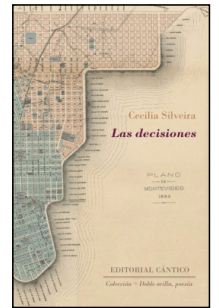

*Besos prohibidos en ciudades chinas*

Roberto Loya  
86 p.  
PVP 12,00

*Manual de lluvia con manual de sol*

Antonio J. Mialdea  
164 p.  
PVP 13,50

*Las decisiones*

Cecilia Silveira  
0 p.  
PVP 12,00

*Lolita, informe confidencial · Fuegos artificiales*