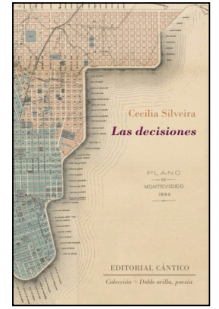

Las decisiones

Cecilia Silveira
0 p.
PVP 12,00