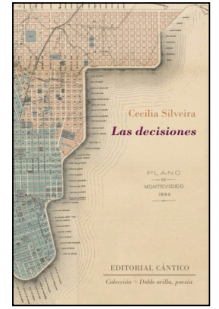

*Besos prohibidos en ciudades chinas*

Roberto Loya  
86 p.  
PVP 12,00

*Manual de lluvia con manual de sol*

Antonio J. Mialdea  
164 p.  
PVP 13,50

*Las decisiones*

Cecilia Silveira  
0 p.  
PVP 12,00

*Lolita, informe confidencial · Fuegos artificiales*