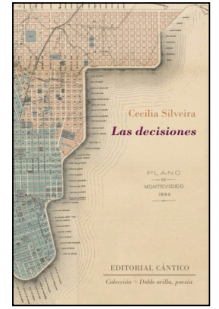

Raúl Alonso  
Manes Sánchez  
0 p.  
PVP 12,00

*Besos prohibidos en ciudades chinas*

Roberto Loya  
86 p.  
PVP 12,00

*Manual de lluvia con manual de sol*

Antonio J. Mialdea  
164 p.  
PVP 13,50

*Las decisiones*