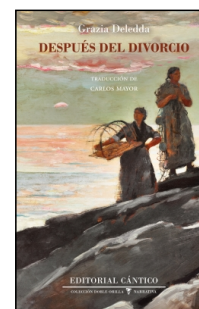

## Colección «Doble orilla narrativa»

*Despiértame a las 9:00*

A Yi  
14x21.5 cm 438 p.  
PVP 29.90

*Uno es el mundo*

Marcelo Schnock  
14x21.5 cm 178 p.  
PVP 19.95

*Quienes llegaron*

Estefanía Cabello Rosa  
14x21.5 cm 100 p.  
PVP 15.95

*Daddy cerca profe*

Xavier Inglada Roig  
14x21.5 cm 184 p.  
PVP 19.95

*Después del divorcio*

Grazia Deledda  
14x21.5 cm 306 p.  
PVP 23.95

*Podría ser peor*

Alberto Acerete de la Corte  
14x21.5 cm 372 p.  
PVP 23.95