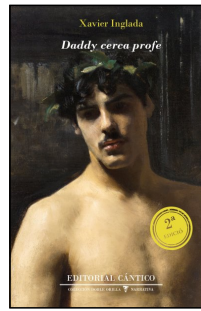

# Colección «Doble orilla narrativa»

*Doble orilla  
narrativa*

*La otra manzana  
de Eva*

Liliana Adelfi  
14x21.5 cm 192 p.  
PVP 18.95

*El sueño de Pymont  
Sanghier*

Miguel Agudo Zamora  
14x21.5 cm 140 p.  
PVP 16.95

*Mi vida*

Richard Wagner  
17x24 cm 704 p.  
Ilustrado · PVP 39.95

*Los gatos de Shinjuku*

Durian Sukegawa  
14x21.5 cm 224 p.  
PVP 22.95

*El bosque sagrado*

Ariadna G. García  
14x21.5 cm 360 p.  
PVP 23.95

## Colección «Doble orilla narrativa»

*Uno es el mundo*

Marcelo Schnock  
14x21.5 cm 178 p.  
PVP 19.95

*Quienes llegaron*

Estefanía Cabello Rosa  
14x21.5 cm 100 p.  
PVP 15.95

*Daddy cerca profe*

Xavier Inglada Roig  
14x21.5 cm 184 p.  
PVP 19.95