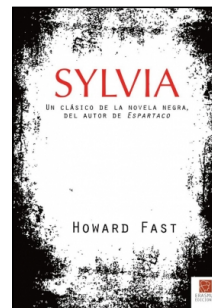

Sylvia

Howard Fast
17x24 cm 214 p.
PVP 19.00