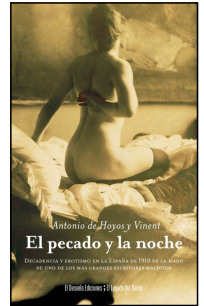

Colección «El Legado del BarÃ³n»

*El Legado
del BarÃ³n*

*Una historia de
amor*

Henrik Pontoppidan
13.5x21 cm 112 p.
PVP 16.00

Crisis

Karin Boye
13.5x21 cm 208 p.
PVP 21.00

Rasputín

Klabund
13.5x21 cm 80 p.
Ilustrado · PVP 15.00

*El simio,
el idiota
y los demás*

William Chambers Morrow
13.5x21 cm 224 p.
PVP 19.50

Pusilánime

Alberto Santamaría
13.5x21 cm 224 p.
PVP 19.00

*Los ayunos de la
reina Ester*

Seve Calleja
13.5x21 cm 160 p.
PVP 19.00

*Las puertas del
tiempo*

Gabriela Guerra Rey
13.5x21 cm 144 p.
PVP 17.00

A cielo abierto

Pilar Salamanca
13.5x21 cm 192 p.
PVP 18.00

El pecado y la noche

Antonio de Hoyos y Vinent
13.5x21 cm 256 p.
PVP 19.00

*Elisabeth,
una muchacha
hitleriana*

Maria Leitner
13.5x21 cm 208 p.
PVP 21.00

*Los fuegos de
Kimbolton*

Patricia Rodríguez MartÃ³n
13.5x21 cm 176 p.
PVP 18.00

La enfermedad

Klabund
13.5x21 cm 112 p.
PVP 16.00

*Pinar,
piscina,
plenilunio*

Patricia Rodríguez MartÃ³n
12x19 cm 188 p.
PVP 19.00

*La chica de
Jamaica*

Joxemari Iturralde
122x190 cm 292 p.
PVP 20.00