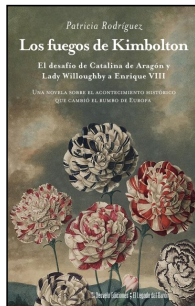

*Las puertas del
tiempo*

Gabriela Guerra Rey
13.5x21 cm 144 p.
PVP 17.00

A cielo abierto

Pilar Salamanca
13.5x21 cm 192 p.
PVP 18.00

El pecado y la noche

Antonio de Hoyos y Vinent
13.5x21 cm 256 p.
PVP 19.00

*Elisabeth,
una muchacha
hitleriana*

Maria Leitner
13.5x21 cm 208 p.
PVP 21.00

*Los fuegos de
Kimbolton*

Patricia Rodríguez MartÃ³n
13.5x21 cm 176 p.
PVP 18.00

La enfermedad

Klabund
13.5x21 cm 112 p.
PVP 16.00