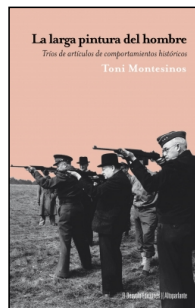

# Colección «Malentendido»

Malentendido

*La larga pintura del hombre*

Toni Montesinos  
13.5x21 cm 650 p.  
PVP 21.95

*El sueño esclavo*

Toni Montesinos  
13.5x21 cm 576 p.  
PVP 22.00

*Breves escenas de una vida agitada*

Jenny Marx  
12x16.5 cm 96 p.  
PVP 16.00

*Una mujer viaja por el mundo*

Maria Leitner  
13.5x21 cm 280 p.  
PVP 19.00

*España y Revolución*

Karl Marx  
13.5x21 cm 224 p.  
PVP 24.00

*Hotel América*

Maria Leitner  
13.5x21 cm 208 p.  
PVP 20.00