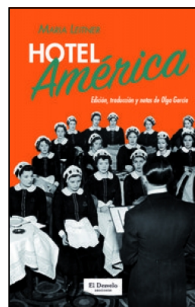

# Colección «Malentendido»

Malentendido

*La larga pintura del hombre*

Toni Montesinos  
13.5x21 cm 650 p.  
PVP 21.95

*El sueño esclavo*

Toni Montesinos  
13.5x21 cm 576 p.  
PVP 22.00

*Breves escenas de una vida agitada*

Jenny Marx  
12x16.5 cm 96 p.  
PVP 16.00

*Una mujer viaja por el mundo*

Maria Leitner  
13.5x21 cm 280 p.  
PVP 19.00

*España y Revolución*

Karl Marx  
13.5x21 cm 224 p.  
PVP 24.00

*Hotel América*

Maria Leitner  
13.5x21 cm 208 p.  
PVP 20.00

*El batallón de mujeres de la muerte*

Maria Botchkareva  
0x13.5 cm 304 p.  
PVP 20.00

*Un millón de pasos*

Álvaro Machín Trigos  
13.5x21 cm 306 p.  
Ilustrado · PVP 19.00